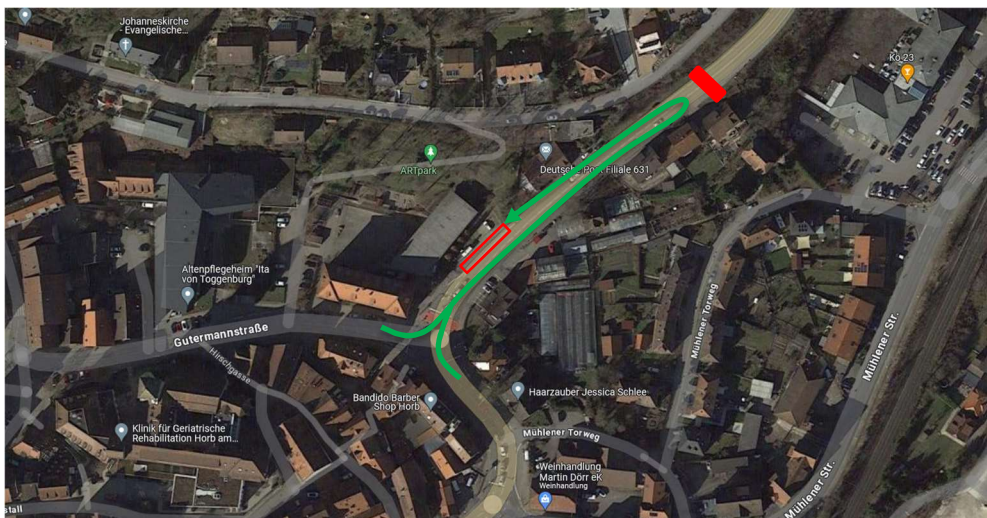

**An die Eltern der Schülerinnen und Schüler
der Gutermann-Grundschule Horb a. N.**

Sehr geehrte Eltern,

Im Rahmen der Sperrung der Stuttgarter Straße seit dem 2. April 2024 möchten wir Ihnen wichtige Informationen zukommen lassen, um den Schulweg der Kinder so sicher und reibungslos wie möglich zu gestalten.

Sowohl die Stadt Horb a. N. als auch das Regierungspräsidium Karlsruhe haben sich intensiv mit dem Thema „Elterntaxi“ und sicherer Schulweg beschäftigt, insbesondere vor dem Hintergrund der Erfahrungen während der Sperrung im Januar dieses Jahres.

Insbesondere der Verkehrsfluss in der Gutermannstraße hat bei der damalige Sperrung zu Verkehrsbehinderungen aber auch zu gefährlichen Situationen geführt, die wir nun bei der kommenden Sperrung der Stuttgarter Straße vermeiden möchten.

In Zusammenarbeit haben wir daher eine Lösung erarbeitet, die das Bringen und Abholen Ihrer Kinder erleichtern soll:

Eltern haben die Möglichkeit, an der Einmündung Gutermannstraße / Stuttgarter Straße an der Absperrbake vorbei weiter in die Stuttgarter Straße einzufahren. Im oberen Bereich der Stuttgarter Straße, vor der endgültigen Sperrung, kann gewendet werden. An der nicht genutzten Bushaltestelle können Sie Ihre Kinder sicher ein oder aussteigen lassen. Anschließend können Sie die Stuttgarter Straße regulär verlassen. Bitte beachten Sie, dass dieser Bereich lediglich zum Halten und nicht zum Parken geeignet ist.